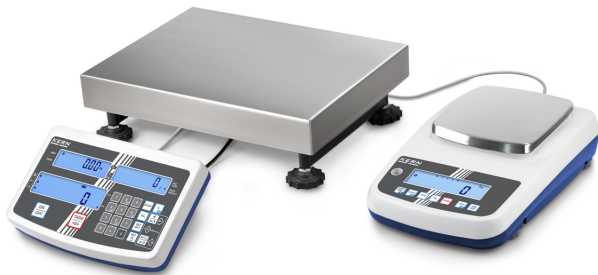

KERN CCA 60K-4M

KERN

Telsysteem met hoge resolutie voor het tellen van de allerkleinste deeltjes in grote hoeveelheden, maximaal weergeefbare teleenheid 999.999, optioneel met ijking

Categorie

Merk	KERN
Productcategorie	Industrieweegschaale
Productgroep	Telsysteem
Productfamilie	CCA

Meetsysteem

Referentie weegschaal - artikelnummer	EWJ 6000-1M
Kwantiteits weegschaal - Artikelnummer	IFS 60K-2M
Weegsysteem	Rekmeetstrip
Referentie weegschaal - Weegbereik [Max]	6 kg
Kwantiteits weegschaal - Weegbereik [Max]	30 kg; 60 kg
Referentie weegschaal - Afleesbaarheid [d]	100 mg
Kwantiteits weegschaal - Afleesbaarheid [d]	0,01 kg; 0,02 kg
Linearisatie	±
Referentie weegschaal - Linearisatie	300 mg
Kwantiteits weegschaal - Linearisatie	0,01 kg; 0,02 kg
Referentie weegschaal - Reproduceerbaarheid	100 mg
Kwantiteits weegschaal - Reproduceerbaarheid	0,01 kg; 0,02 kg
Vooraf ingestelde eenheid	kg
Eenheden	kg
Eenheden (indien de eenheid wordt beoordeeld op conformiteit)	kg
Justermogelijkheden	Justering met extern gewicht
Aanbevolen justergewicht	6 kg (M1)
Inslingertijd	2 s

Scherm

Type display	LCD
Scherm achtergrondverlichting	✓
Scherm cijferhoogte	20 mm

Ontwerp

Afmetingen afleesinrichting (B×D×H)	250×160×65 mm
Afmetingen weegplateau (B×D×H)	400×300×120 mm
Materiaal behuizing	kunststof
Materiaal weegoppervlak	metaal, gelakt
Materiaal plateau	Edelstaal
Afmetingen weegoppervlak (B×D)	400×300 mm
Kabellengte	1,5 m
Afleesinrichting kabellengte	5 m
Materiaal meetcel(len)	aluminium
Stelschroeven verstelbaar	✓

KERN CCA 60K-4M

KERN

Telsysteem met hoge resolutie voor het tellen van de allerkleinste deeltjes in grote hoeveelheden, maximaal weergeefbare teleenheid 999.999, optioneel met ijking

Bescherming IP - plateau IP65